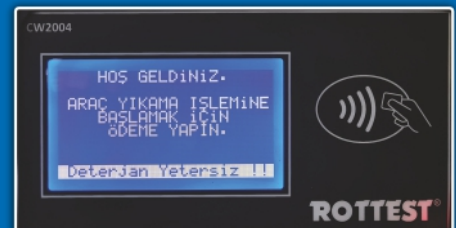

Kısacası, bir personele gereksinim bile duymadan hemen kazanmaya başlayabilirsiniz.

JET KÖPÜK VE BASINÇLI SU

Rottest Self Servis, tüm kullanıcıların rahatlıkla kullanabilmesi için tasarlanmış olan özel basınç ayarı, basınçlı kaplar sınıfına girmeyen özel donanımlı Jet Köpük sistemi ile kullanıcılarına konforlu ve kolay kullanım sağlıyor.

Tetikten kumandalı jet köpük ve yıkama tabancaları sayesinde, köpük ve basınçlı su, satın alınan toplam süre kadar dönüşümlü olarak kullanılabilir.

50 LİTRE SABİT TEMİZLEYİCİ KİMYASAL TANKI

Rottest Self Servis, 50 litre kapasiteli sabit temizleyici kimyasal tankı ile 900 araca kadar kesintisiz kullanılabilir. Tanktaki temizleyici kimyasal seviyesi düştüğünde uyarı yazısı otomatik olarak devreye giriyor.